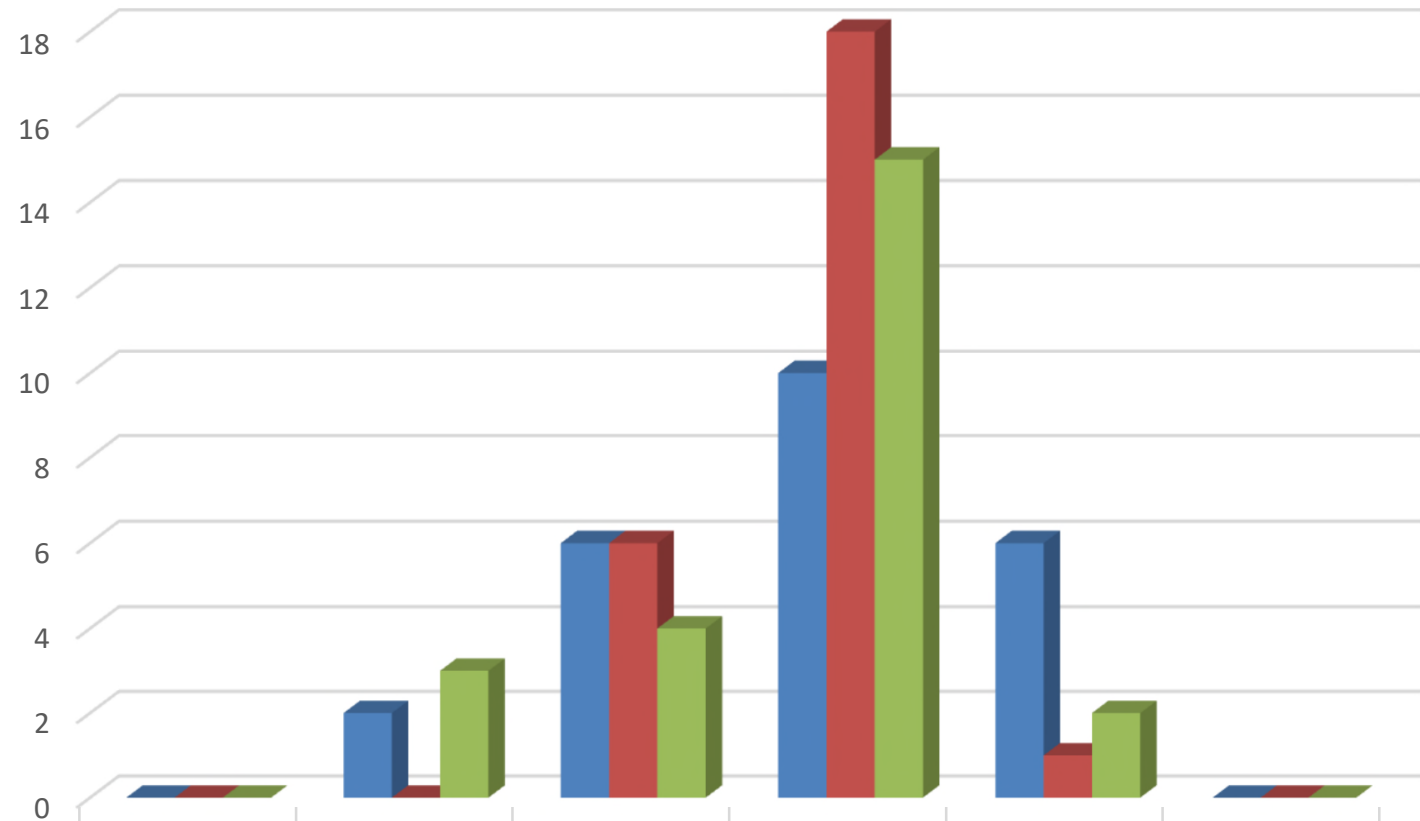

Notenübersicht 1. Aufbaukurs Abschlussprüfung ZLuG Schuljahr 2020/2021

	sehr gut	gut	befriedigend	ausreichend	mangelhaft	ungenügend
■ Regierungsbezirk Arnsberg	0	2	6	10	6	0
■ Regierungsbezirk Münster	0	0	6	18	1	0
■ Regierungsbezirk Detmold	0	3	4	15	2	0